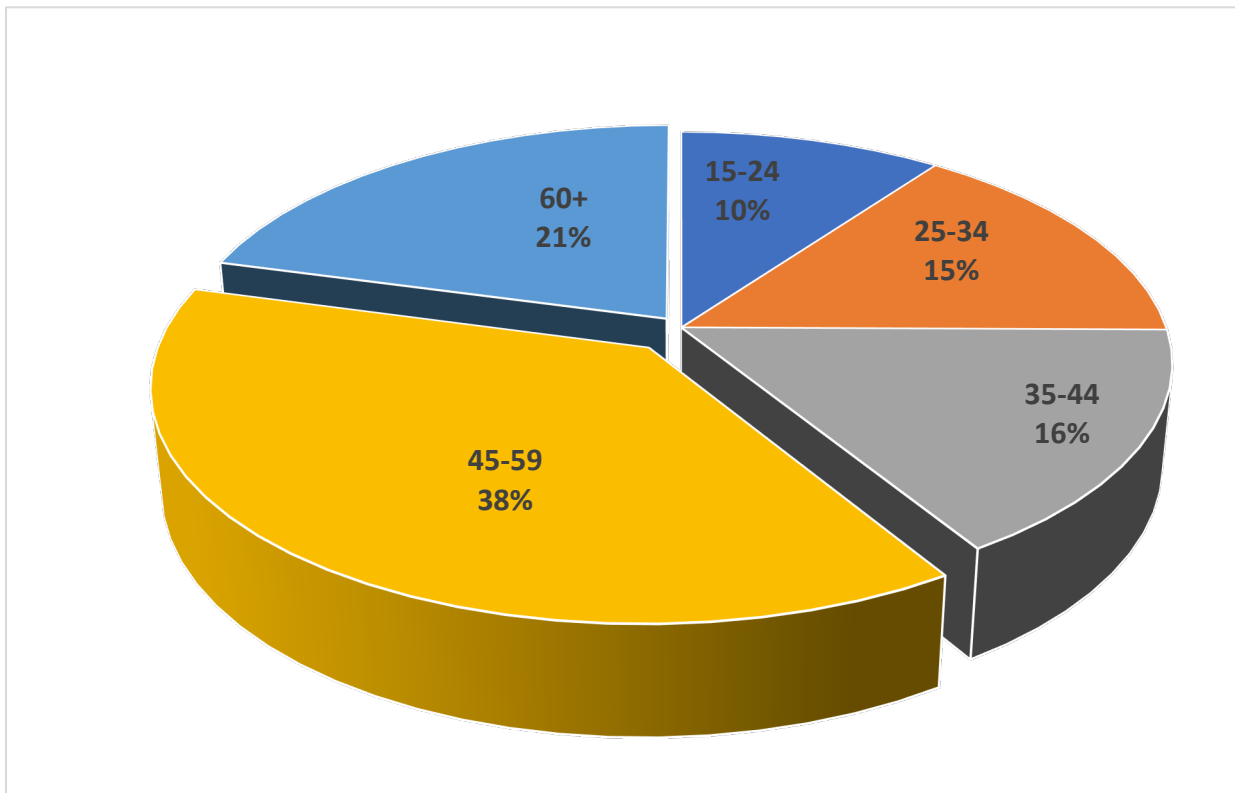

Altersstruktur Hörer RADIO TOP

Quelle: Mediapulse Radiopanel, DS, RADIO TOP, 01.01.2021- 31.12.2021 Mo-So 24h NR-T

Alter	in Tausend	in Prozent
15-24	9.8	10
25-34	14.7	15
35-44	15.5	16
45-59	37.1	38
60+	20.3	21
Total	97.4	100

Geschlecht	in Tausend	in Prozent
Männer	47.6	49
Frauen	49.8	51
Total	97.4	100